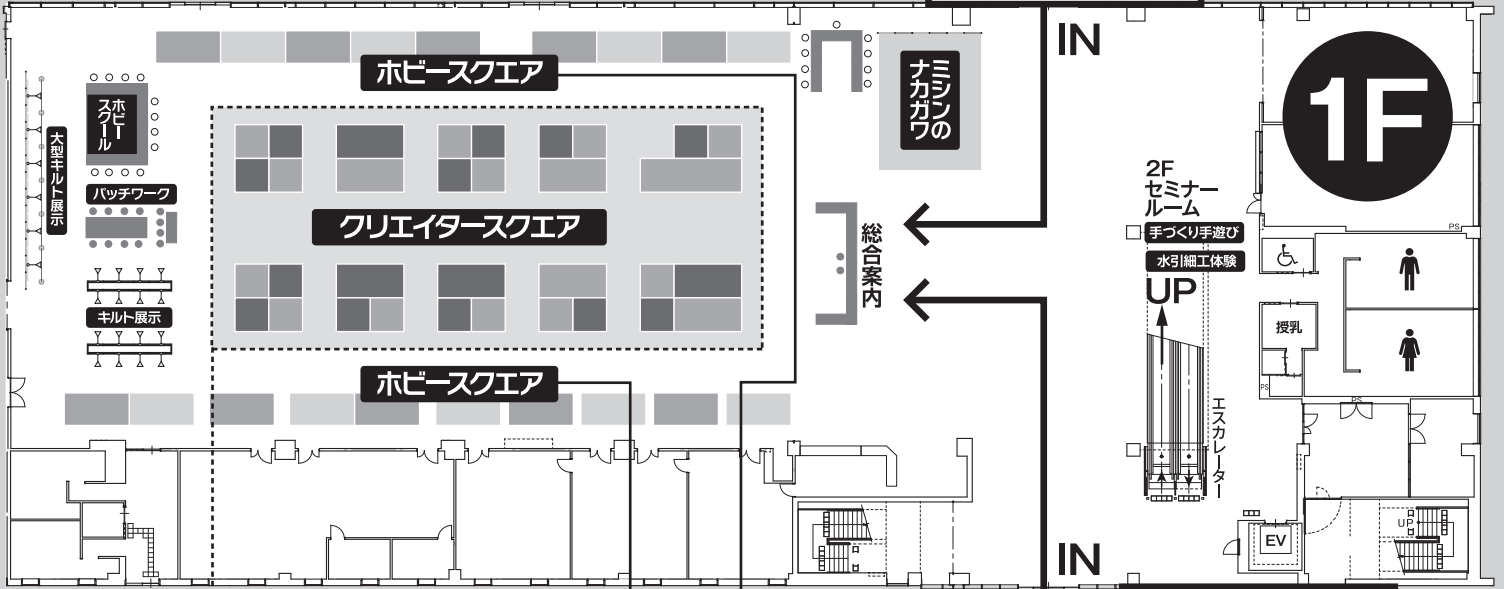

## ▶金沢港クルーズターミナル 1F会場図

【ターミナル前広場】  
キッチンカー

海側入口