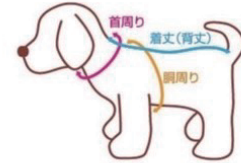

手作りの犬服講習会

リブ付きタンクトップ

所要時間 90 分

講師

(社) 日本ペット服手作り協会®
ドッグウェアクリエイター認定講師®

森 千鶴子 先生

 petite_a.n.g.e

サイズの測り方・

サイズ表を目安にお選びください。

サイズ	首回り	胸回り	背着丈
SS	22.5	33.0	23.0
S	28.0	39.0	25.0
M	32.0	46.0	29.0
DS	29.0	39.0	29.0

場所：金沢港クルーズターミナル 1 階 体験ブース

日程：11 月 15 日（金）13:30 ～

定員：5 名

費用：3,500 円（税込）

お問い合わせ、お申し込みは...

- ミシンのナカガワ有松店
TEL：076-245-3400
- ホビーフェスタいしかわ
実行委員会事務局
TEL：076-262-2611